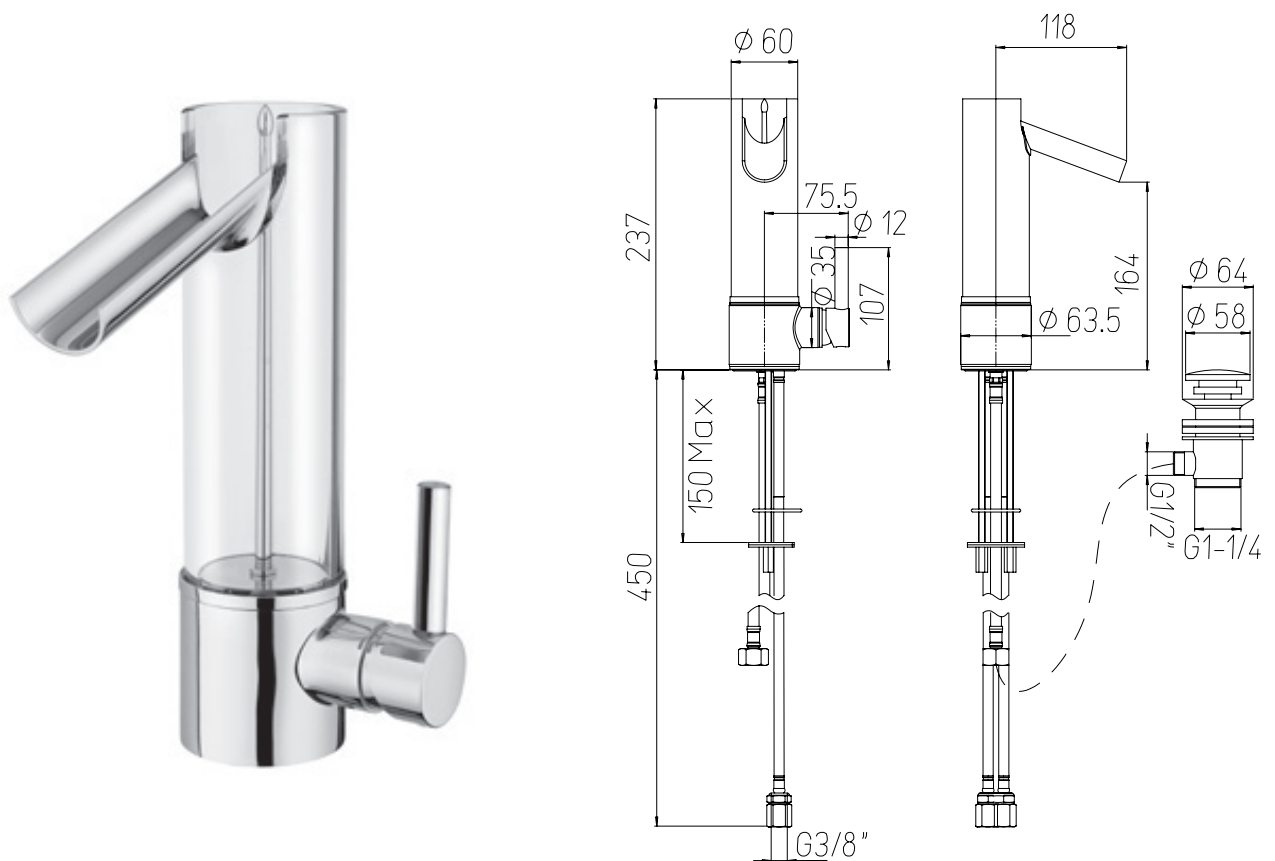

Produkt Datenblatt

30.570.01.00

Einloch Waschtischbatterie, mit 5/4" Ablaufventil,
Anschlußschläuche 3/8" IG

Single hole basin mixer, 1.1/4" push-up waste, 3/8" male
flexible connection

Lavabo mezclador monocomando,
desagüe automático 1.1/4" sin rebosadero,
flexos inox de conexión 3/8" F

Entspricht EN 817 / DIN ISO