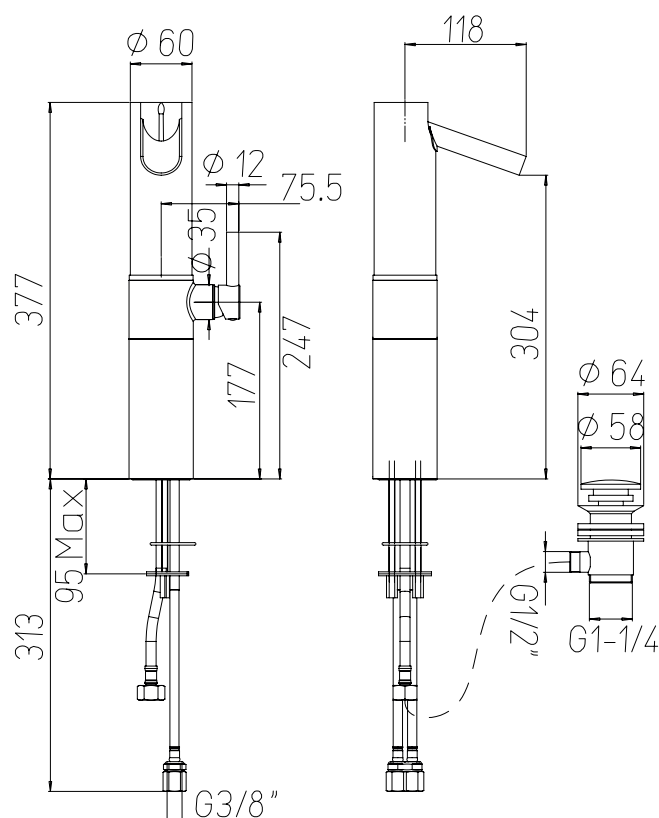

Produkt Datenblatt

30.574.01.00

1-loch Waschtischbatterie, hoher Körper,
Ablaufventil, Anschluß 1/2" M

Single hole high basin mixer, 1.1/4" automatic waste,
1/2" M connection

Lavabo mezclador monocomando, para lavabo alto,
desagüe automático, conexión 1/2" M

Entspricht EN 817 / DIN ISO