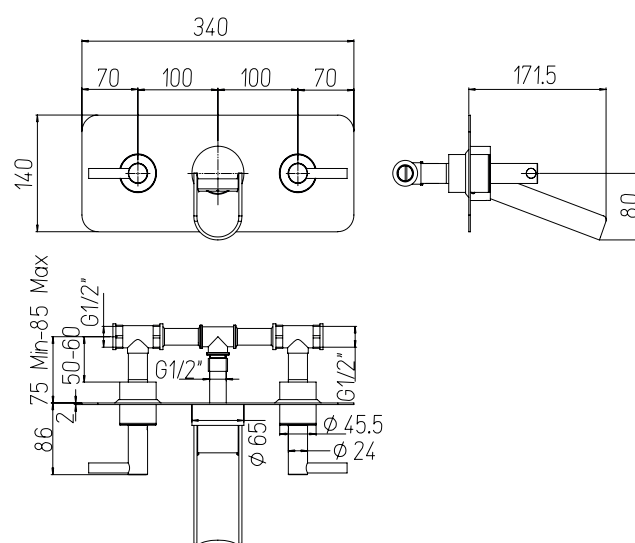

Produkt Datenblatt

30.576.01.00

Waschtisch-Dreilochbatterie Wandmontage mit Auslauf

Wall mounted basin mixer incl. spout

Grupo lavabo de empotrar con cano

Entspricht EN 200 / DIN ISO