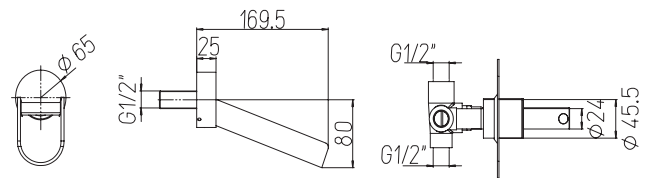

Produktdatenblatt

30.744.00.00

Auslauf für Unterputz Wannenbatterie

Spout for built-in bath mixer

Caño para baño a empotrar

Entspricht EN 817 / DIN ISO