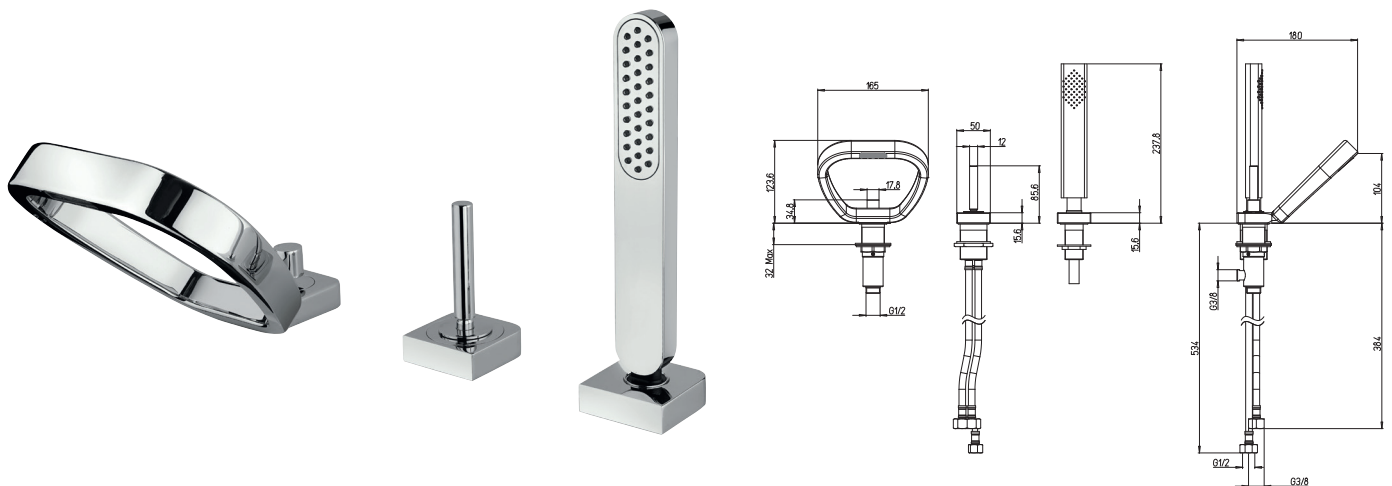

## Produkt Datenblatt

39.744.03.00

Einhand-Wannenbatterie für Randmontage  
mit Auslauf, Umsteller und Brause

*Bath mixer for deck mounting with spout,  
diverter and hand shower*

Borde-bañera mezclador monocomando con  
caño, desviador y ducha

Entspricht EN 817 / DIN ISO