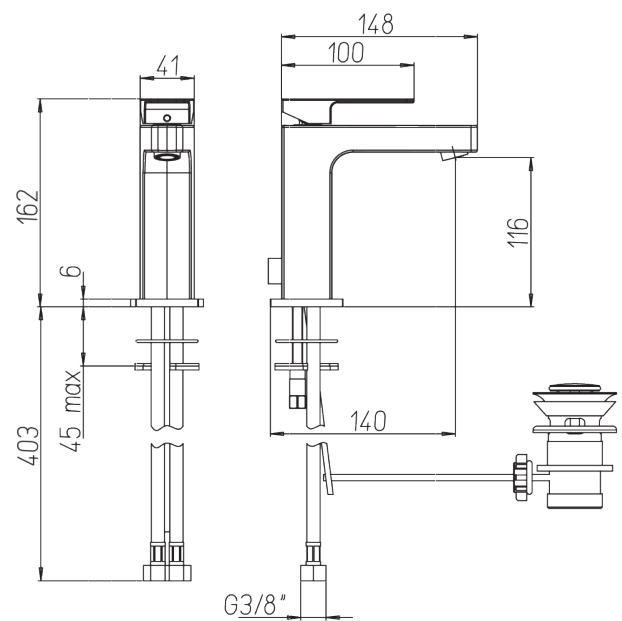

pi π

KAtAra

# Produktdatenblatt

31.570.01.00

Einhand Waschtischmischer; Ablaufventil 1.1/4",  
Edelstahl-Verbindungsschläuche 3/8" F

Single lever basin mixer, automatic waste 1.1/4",  
3/8" F stainless steel flexible hoses

Lavabo mezclador monocomando, desagüe  
automático 1.1/4", flexos inox de conexión 3/8" F

Entspricht EN 817 / DIN ISO

 homedesign

Swiss homedesign GmbH • Sternwartestrasse 76 • 1180 Wien  
info@swiss-homedesign.at