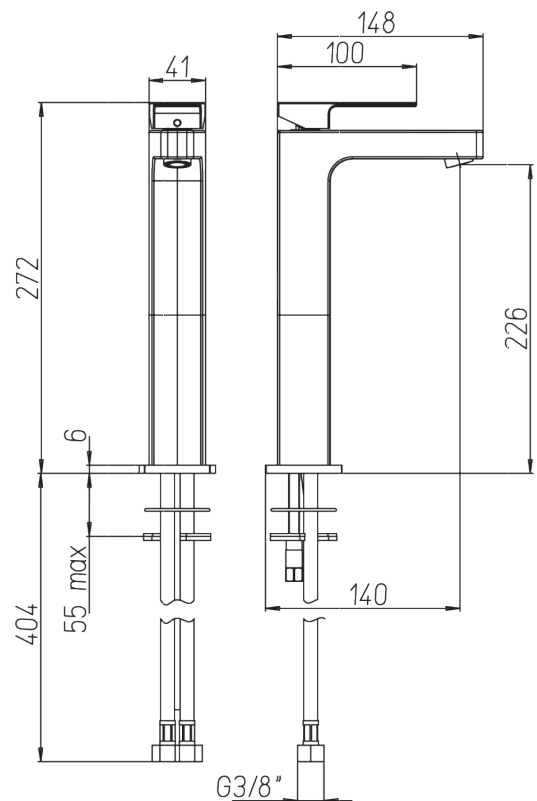

Produktdatenblatt

31.572.01.00

Einhand Waschtischmischer, hoher Körper, ohne Ablaufventil 1.1/4", Edelstahl-Verbindungsschläuche 3/8" F

Single lever high basin mixer, without waste 1.1/4", 3/8" F stainless steel flexible hoses

Lavabo mezclador monocomando cuerpo alto, sin desagüe, flexos inox de conexión 3/8" F

Entspricht EN 817 / DIN ISO