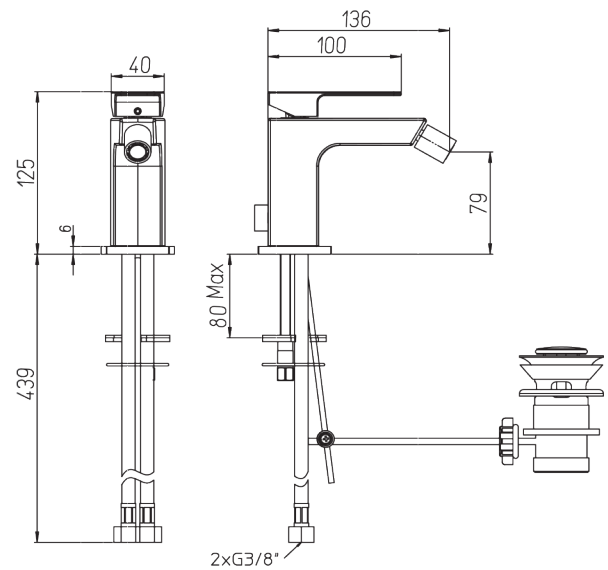

pi π

kAtAra

Produktdatenblatt

31.591.00.00

Einhand Bidetmischer, Ablaufventil 1.1/4",
Edelstahl-Verbindungsschläuche 3/8" F

*Single lever bidet mixer, automatic waste 1.1/4",
stainless steel flexible hoses 3/8" F*

Bidé mezclador monocomando, desagüe
automático 1.1/4", flexos inox de conexión 3/8" F

Entspricht EN 817 / DIN ISO

 homedesign

Swiss homedesign GmbH • Sternwartestrasse 76 • 1180 Wien
info@swiss-homedesign.at