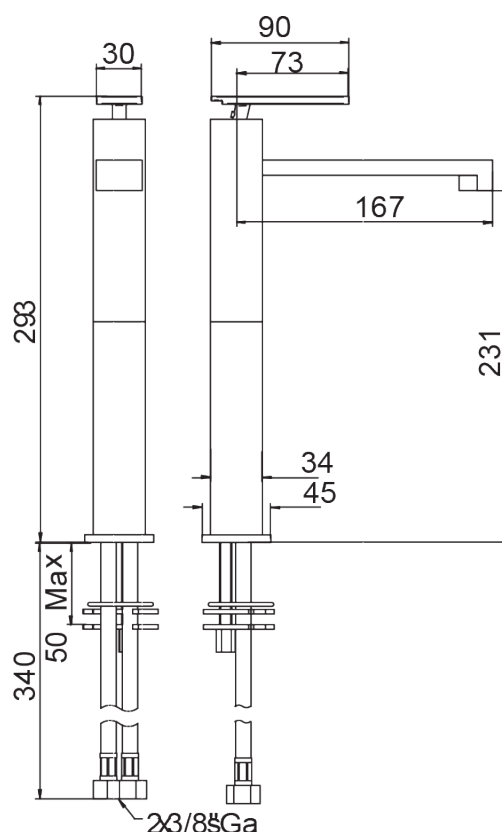

Produktdatenblatt

32.572.01.00

Einhand Waschtischmischer, hoher Körper, ohne Ablaufventil 1.1/4", Edelstahl-Verbindungsschläuche 3/8" F

Single lever high basin mixer, without waste 1.1/4" without overflow, 3/8" F stainless steel flexible hoses

Lavabo mezclador monocomando cuerpo alto, sin desagüe, flexos inox de conexión 3/8" F

Entspricht EN 817 / DIN ISO