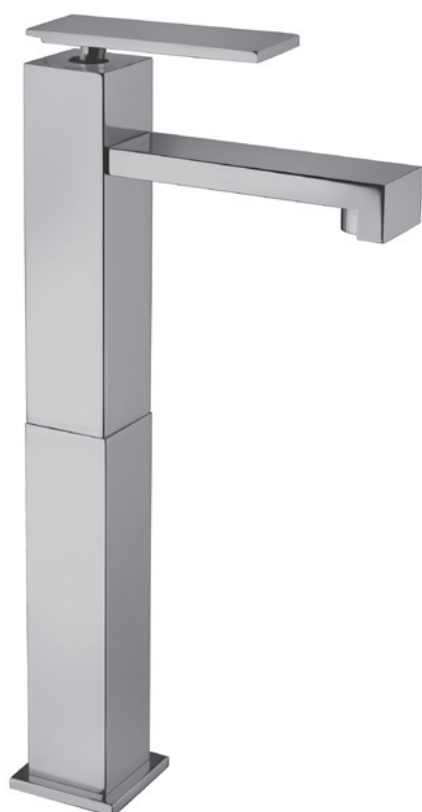

Produktdatenblatt

32.572.01.00

Einhand Waschtischmischer, hoher Körper, ohne Ablaufventil 1.1/4", Edelstahl-Verbindungsschläuche 3/8" F

Single lever high basin mixer, without waste 1.1/4" without overflow, 3/8" F stainless steel flexible hoses

Lavabo mezclador monocomando cuerpo alto, sin desagüe, flexos inox de conexión 3/8" F

Entspricht EN 817 / DIN ISO