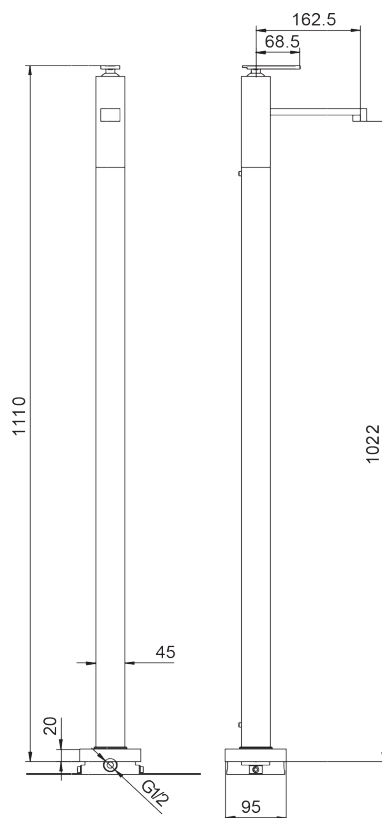

Produktdatenblatt

32.573.01.00

Einhand Waschtischmischer  
Standmontage, Anschluss 1/2" F

Single lever column basin mixer,  
1/2" F connection

Lavabo mezclador monocomando  
a columna, conexión 1/2" F

Entspricht EN 817 / DIN ISO